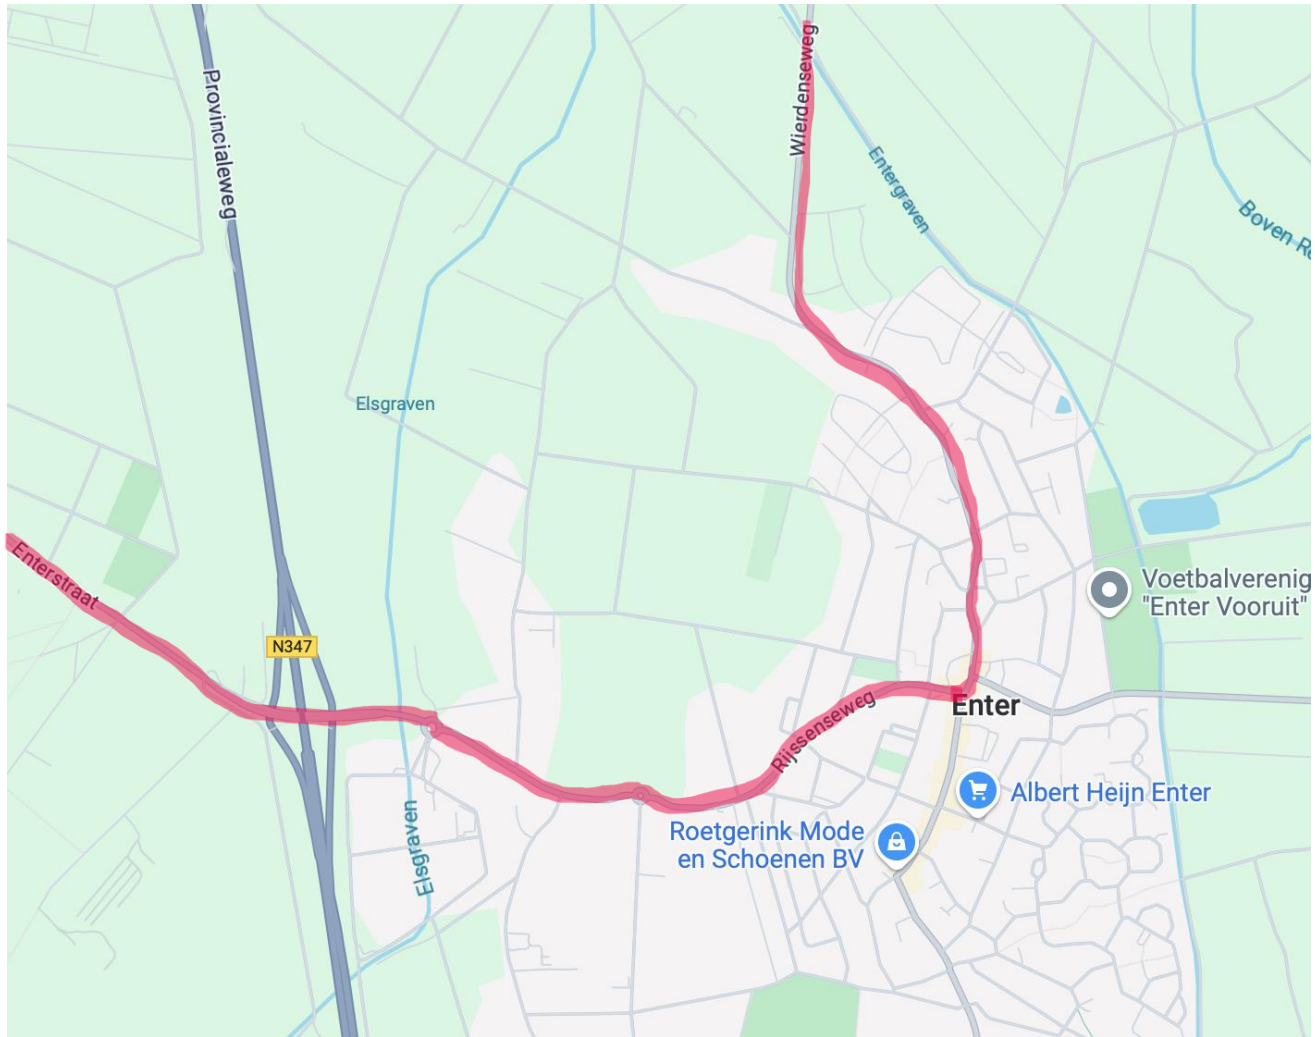

Aankomst vanuit Almelo via de Almelsestraat. Deze blijven volgen tot Plantsoenlaan.

Bij Plantsoenlaan linksaf slaan.

Bij de gemeente vijver recht afslaan.

Eerste weg meteen weer rechts, Esdoornlaan.

Bij de grote kruising linksaf naar de Rijsensestraat.

De Rijsensestraat blijven volgen richting Rijsen.

Route Liberty tour

Parkeerzone lunchstop

Catering en sanitair

Route van Wierden richting Enter gaat vanaf de Rijssensestraat de N350 op.
Bij de eerste grote rotonde linksaf slaan de Enterweg in.
Blijf de Enterweg volgen tot deze overgaat in de Wierdenseweg en vervolg deze tot in Enter.

In Enter aangekomen de Wierdenseweg blijven volgen. Deze gaat over in de Dorpsstraat.
Bij de Rijssenseweg rechtsaf slaan richting Rijssen en deze weg blijven volgen.